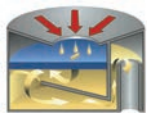

Lanzamiento de nuestro Diseño Original

Escudo protector que ayuda a retener mejor el sellador

Reducción drámatica de olores comparada con los modelos posteriores

Señala cuando debe de ser cambiado

Reducción de Salpicaduras

El nuevo diseño retiene mejor el sellador

Ayuda a mantener las tuberías y las carcassas limpias

Facilidad al remover, gracias al novedoso O-ring

Amigable con las descargas de cubetas de agua.

Más amigable con el ambiente