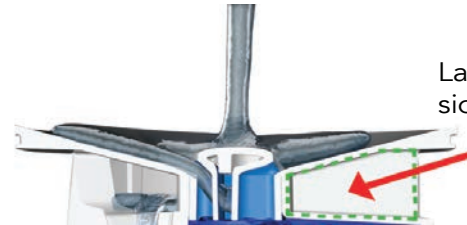

**MANTIENE LAS TUBERIAS Y CARCASAS LIMPIAS**

Nuestro vertedor anti salpicaduras pendiente de patente utiliza la velocidad y dirección para agilizar el flujo urinario a través de las tuberías ayudando a mantener el drenaje y las carcasas limpias.

**RETIENE MEJOR EL SELLADOR**

El desviador interior ayuda que el cartucho retenga el sellador aún bajo las prácticas más exigentes de mantenimiento.

**COMO FUNCIONA** THE VELOCITY CARTRIDGE

**CONTROL DE OLORES**

Los malos olores podían acumularse en esta cavidad.

La Cavidad ha sido removida.

La competencia y la vieja tecnología tienen una superficie más grande y una cavidad que alberga bacterias y malos olores.