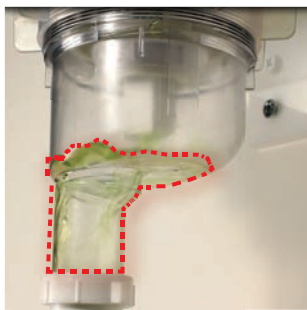

**RETIENE MEJOR EL SELLADOR**

El desviador interior ayuda que el cartucho retenga el sellador aún bajo las prácticas más exigentes de mantenimiento.

**COMO FUNCIONA** THE VELOCITY CARTRIDGE

**CONTROL DE OLORES**

Los malos olores podían acumularse en esta cavidad.

La Cavidad ha sido removida.

La competencia y la vieja tecnología tienen una superficie más grande y una cavidad que alberga bacterias y malos olores.

El nuevo Cartucho Velocity tiene una menor superficie y elimina la cavidad que permitía los malos olores.

**ANTI-SALPICADURAS / PLACA**

La tecnología de la competencia produce salpicaduras que crean una placa en las carcassas y tuberías.