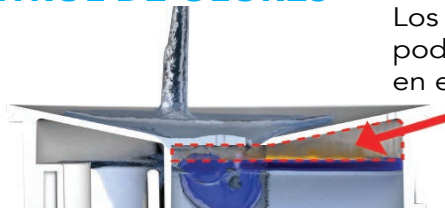

MANTIENE LAS TUBERIAS Y CARCASAS LIMPIAS

Nuestro vertedor anti salpicaduras pendiente de patente utiliza la velocidad y dirección para agilizar el flujo urinario a través de las tuberías ayudando a mantener el drenaje y las carcasas limpias.

RETIENE MEJOR EL SELLADOR

El desviador interior ayuda que el cartucho retenga el sellador aún bajo las prácticas más exigentes de mantenimiento.

COMO FUNCIONA THE VELOCITY CARTRIDGE

CONTROL DE OLORES

Los malos olores podían acumularse en esta cavidad.