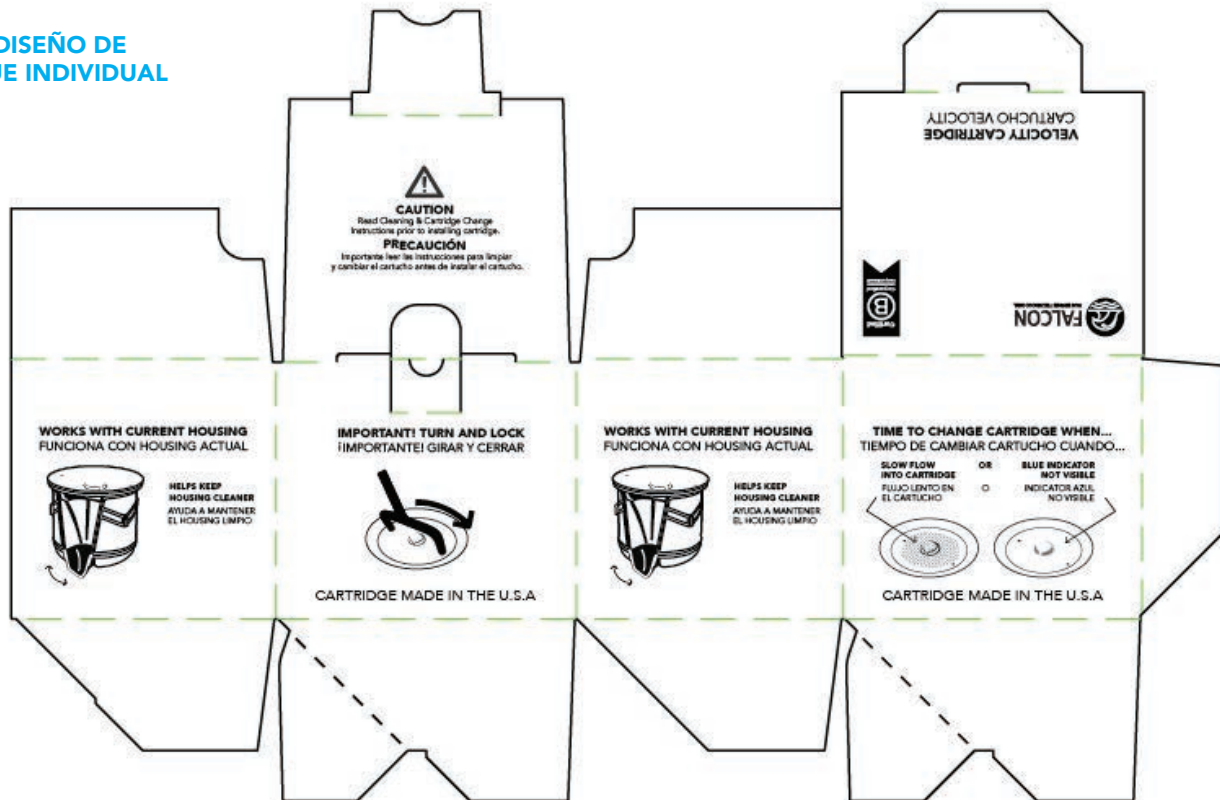

ACTUALIZACION DE PRODUCTO EMBALAJE

Las cajas de los Cartuchos Velocity, tanto de la individual como del paquete de 20, ahora tienen impreso en el embalaje más historia del producto. Especialmente, resaltan ciertas de las medidas necesarias para asegurar el correcto funcionamiento del cartucho, como virar y asegurar el cartucho en su posición. La caja externa del paquete de 32 cartuchos se mantiene sin ninguna impresión. .

NUEVO DISEÑO DE EMPAQUE INDIVIDUAL