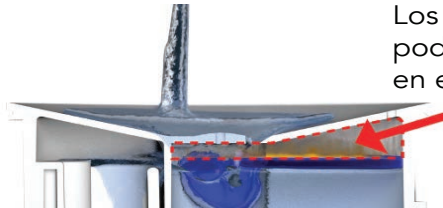

**MANTIENE LAS TUBERIAS Y CARCASAS LIMPIAS**

Nuestro vertedor anti salpicaduras pendiente de patente utiliza la velocidad y dirección para agilizar el flujo urinario a través de las tuberías ayudando a mantener el drenaje y las carcasas limpias.

**RETIENE MEJOR EL SELLADOR**

El desviador interior ayuda que el cartucho retenga el sellador aún bajo las prácticas más exigentes de mantenimiento.

**COMO FUNCIONA** THE VELOCITY CARTRIDGE

**CONTROL DE OLORES**

Los malos olores podían acumularse en esta cavidad.

La Cavidad ha sido removida.

La competencia y la vieja tecnología tienen una superficie más grande y una cavidad que alberga bacterias y malos olores.