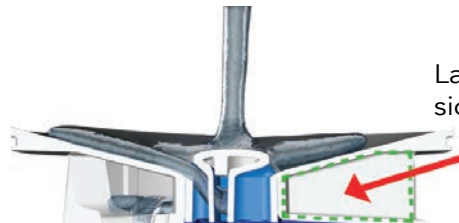

MANTIENE LAS TUBERIAS Y CARCASAS LIMPIAS

Nuestro vertedor anti salpicaduras pendiente de patente utiliza la velocidad y dirección para agilizar el flujo urinario a través de las tuberías ayudando a mantener el drenaje y las carcasas limpias.

RETIENE MEJOR EL SELLADOR

El desviador interior ayuda que el cartucho retenga el sellador aún bajo las prácticas más exigentes de mantenimiento.

COMO FUNCIONA THE VELOCITY CARTRIDGE

CONTROL DE OLORES

Los malos olores podían acumularse en esta cavidad.

La Cavidad ha sido removida.

La competencia y la vieja tecnología tienen una superficie más grande y una cavidad que alberga bacterias y malos olores.

El nuevo Cartucho Velocity tiene una menor superficie y elimina la cavidad que permitía los malos olores.

ANTI-SALPICADURAS / PLACA

La tecnología de la competencia produce salpicaduras que crean una placa en las carcassas y tuberías.

El nuevo cartucho Velocity ayuda a eliminar las salpicaduras, lo cual mantiene las carcassas y tuberías limpias.