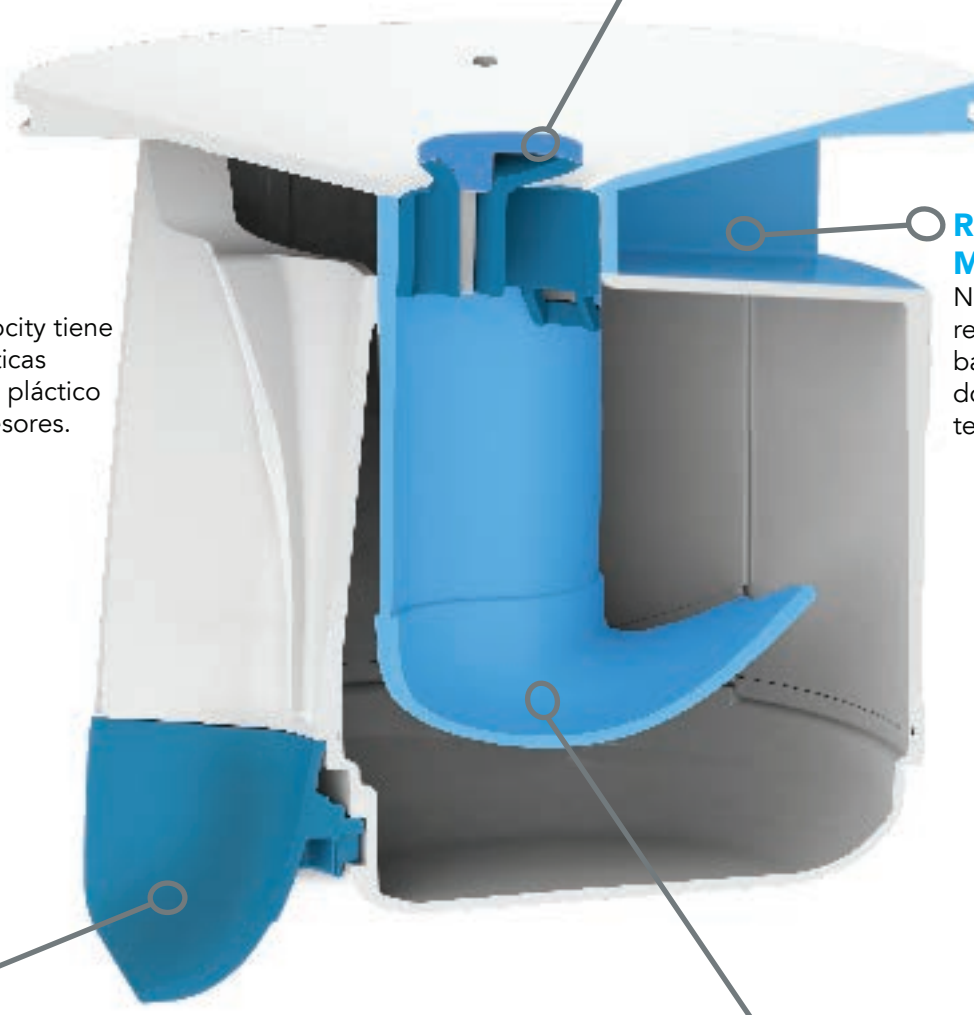

El cartucho Velocity es el alma y corazón de los orinales con tecnología sin agua de Falcon. Estos cartuchos utilizan múltiples patentes de diseño único ofrecen un rendimiento seguro, de bajo olor y de larga duración mientras ahorra un promedio igual o mayor a 150 000 litros de agua al año. Desde su introducción, se han incorporado varias mejoras en su diseño basadas en las opiniones de nuestros clientes. Siguiendo este camino, nuestro último diseño incluye 6 completamente nuevas características pendientes de patente, ofreciendo un mejor rendimiento nunca antes visto.

REDUCE SALPICADURAS

El escudo desviador integrado no sólo reduce las salpicaduras, sino que también ayuda a prevenir la entrada de residuos en el cartucho.

SEÑALA CUANDO DEBE DE SER REEMPLAZADO

Nuestro indicador de autocontrol le ofrece una señal óptica que le ayudará a conocer cuando deberá de ser cambiado, haciendo de esta forma su mantenimiento más fácil.

MANTIENE LAS TUBERIAS Y CARCASAS LIMPIAS

Nuestro vertedor anti salpicaduras pendiente de patente utiliza la velocidad y dirección para agilizar el flujo urinario a través de las tuberías ayudando a mantener el drenaje y las carcasas limpias.

RETIENE MEJOR EL SELLADOR

El desviador interior ayuda que el cartucho retenga el sellador aún bajo las prácticas más exigentes de mantenimiento.

COMO FUNCIONA THE VELOCITY CARTRIDGE

CONTROL DE OLORES

Los malos olores podían acumularse en esta cavidad.