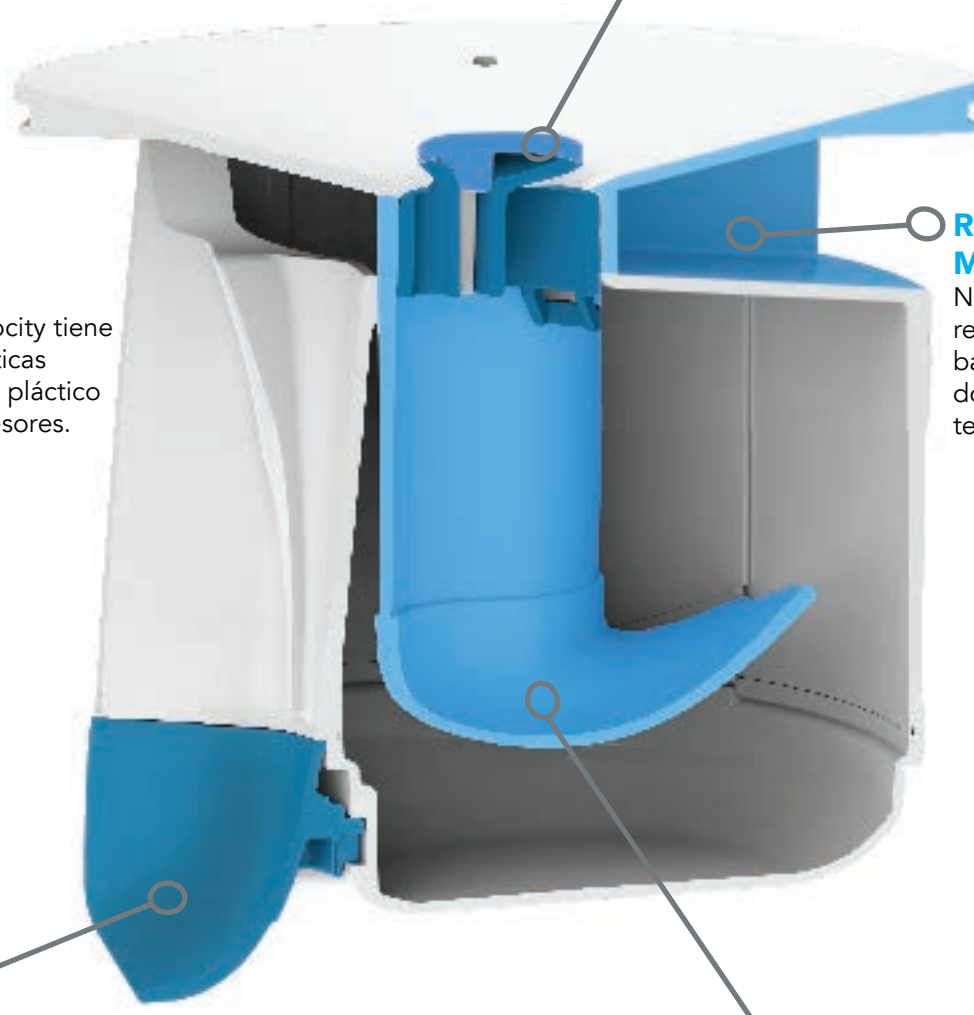

El cartucho Velocity es el alma y corazón de los orinales con tecnología sin agua de Falcon. Estos cartuchos utilizan múltiples patentes de diseño único ofrecen un rendimiento seguro, de bajo olor y de larga duración mientras ahorra un promedio igual o mayor a 150 000 litros de agua al año. Desde su introducción, se han incorporado varias mejoras en su diseño basadas en las opiniones de nuestros clientes. Siguiendo este camino, nuestro último diseño incluye 6 completamente nuevas características pendientes de patente, ofreciendo un mejor rendimiento nunca antes visto.

**REDUCE SALPICADURAS**

El escudo desviador integrado no sólo reduce las salpicaduras, sino que también ayuda a prevenir la entrada de residuos en el cartucho.

**SEÑALA CUANDO DEBE DE SER REEMPLAZADO**

Nuestro indicador de autocontrol le ofrece una señal óptica que le ayudará a conocer cuando deberá de ser cambiado, haciendo de esta forma su mantenimiento más fácil.

**MANTIENE LAS TUBERIAS Y CARCASAS LIMPIAS**

Nuestro vertedor anti salpicaduras pendiente de patente utiliza la velocidad y dirección para agilizar el flujo urinario a través de las tuberías ayudando a mantener el drenaje y las carcasas limpias.

**RETIENE MEJOR EL SELLADOR**

El desviador interior ayuda que el cartucho retenga el sellador aún bajo las prácticas más exigentes de mantenimiento.

**COMO FUNCIONA** THE VELOCITY CARTRIDGE

**CONTROL DE OLORES**