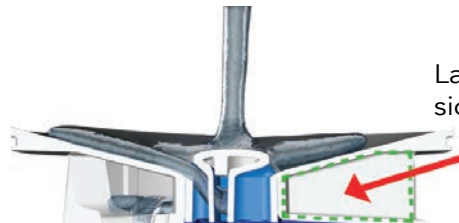

MANTIENE LAS TUBERIAS Y CARCASAS LIMPIAS

Nuestro vertedor anti salpicaduras pendiente de patente utiliza la velocidad y dirección para agilizar el flujo urinario a través de las tuberías ayudando a mantener el drenaje y las carcasas limpias.

RETIENE MEJOR EL SELLADOR

El desviador interior ayuda que el cartucho retenga el sellador aún bajo las prácticas más exigentes de mantenimiento.

COMO FUNCIONA THE VELOCITY CARTRIDGE

CONTROL DE OLORES

Los malos olores podían acumularse en esta cavidad.

La Cavidad ha sido removida.

La competencia y la vieja tecnología tienen una superficie más grande y una cavidad que alberga bacterias y malos olores.

El nuevo Cartucho Velocity tiene una menor superficie y elimina la cavidad que permitía los malos olores.

ANTI- SALPICADURAS / PLACA

La tecnología de la competencia produce salpicaduras que crean una placa en las carcassas y tuberías.

El nuevo cartucho Velocity ayuda a eliminar las salpicaduras, lo cual mantiene las carcassas y tuberías limpias.