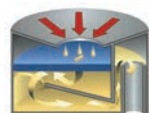

Lanzamiento de nuestro Diseño Original

Escudo protector que ayuda a retener mejor el sellador

Reducción drámatica de olores comparada con los modelos posteriores

Señala cuando debe de ser cambiado

Reducción de Salpicaduras

El nuevo diseño retiene mejor el sellador

Ayuda a mantener las tuberías y las carcassas limpias

Facilidad al remover, gracias al novedoso O-ring

Amigable con las descargas de cubetas de agua.

Más amigable con el ambiente